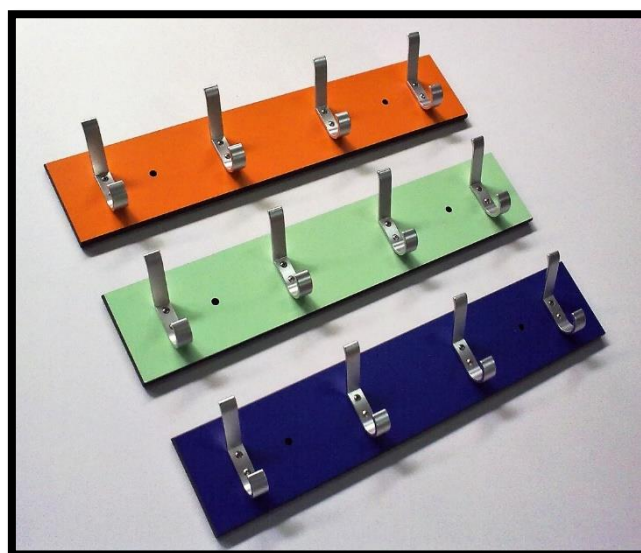

Cabides

Componentes:

- Réguas fenólicas de 12 mm
- Cabides em alumínio