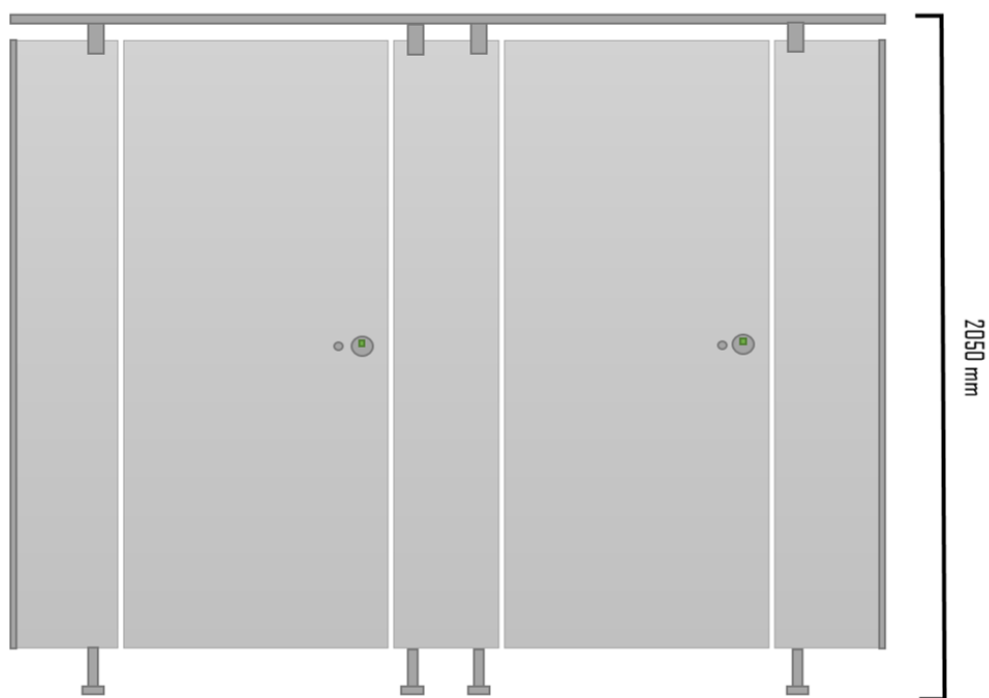

Cabines modelo ASC

Componentes:

- Painéis e portas em compacto fenólico de 12 mm
- Suportes niveladores em Inox
- Fechaduras livre/ocupado em Inox
- Puxadores em Inox
- Dobradiças em Inox/Dobradiças de mola em Inox
- Perfis de alumínio verticais
- Estrutura de apoio tubular superior em Inox
- Pinças em Inox
- Suportes de estrutura tubular à parede em Inox
- Uniãos de estruturas tubulares em Inox
- Sistema para porta de correr (se aplicável)